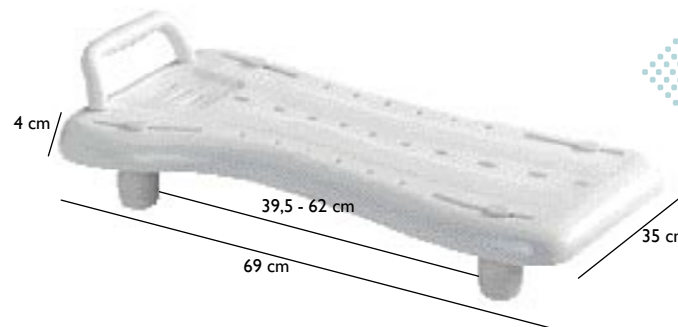

Marina

A mais confortável, a mais ergonómica e a mais segura das pranchas de banheira, é dotada de uma pega de forma a melhorar a sua segurança. **Ref. H112**

Alizé

Simple de instalar, esta cadeira de banho suspensa permite-lhe tomar banho na posição sentada. **Ref. H3160**