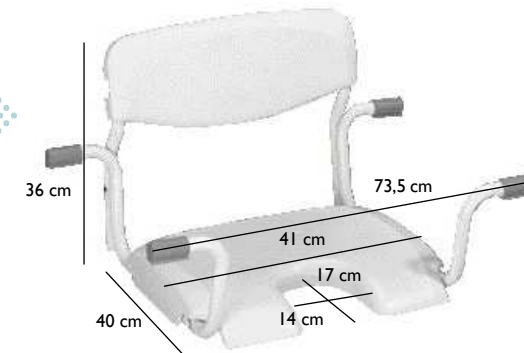

Com recorte no assento e apoios de braços, esta cadeira de Banho Rotativa gira para que se sente mais facilmente. **Ref. H3000**

Destaque sobre a Segurança :

Porque a deslocação numa banheira é perigosa, aconselhamos a instalação de uma ou várias barras de apoio. Poderá encontrar as melhores soluções nas páginas de Barras de Apoios Fixas e Articuladas para banho.