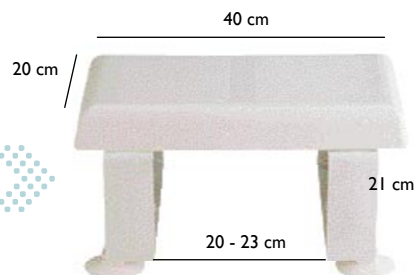

### Izeo

Colocado no exterior, poderá utiliza-lo como degrau para entrar na banheira; no interior poderá tomar banho na posição sentado, utilizando este produto. As ventosas largas fixas colocadas nos pés ajustáveis asseguram uma grande estabilidade. A superfície anti-deslizante do banco garante a máxima segurança. **Ref. H100**

### Bula

Em borracha natural, este tapete cobre uma grande parte do fundo da banheira e as suas ventosas aderem facilmente com o peso do corpo. **Ref. H190**