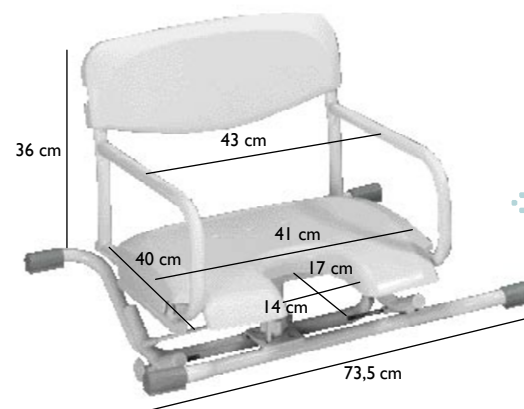

Com recorte no assento e apoios de braços, esta cadeira de Banho Rotativa gira para que se sente mais facilmente. **Ref. H3000**

Destaque sobre a Segurança :

Porque a deslocação numa banheira é perigosa, aconselhamos a instalação de uma ou várias barras de apoio. Poderá encontrar as melhores soluções nas páginas de Barras de Apoios Fixas e Articuladas para banho.